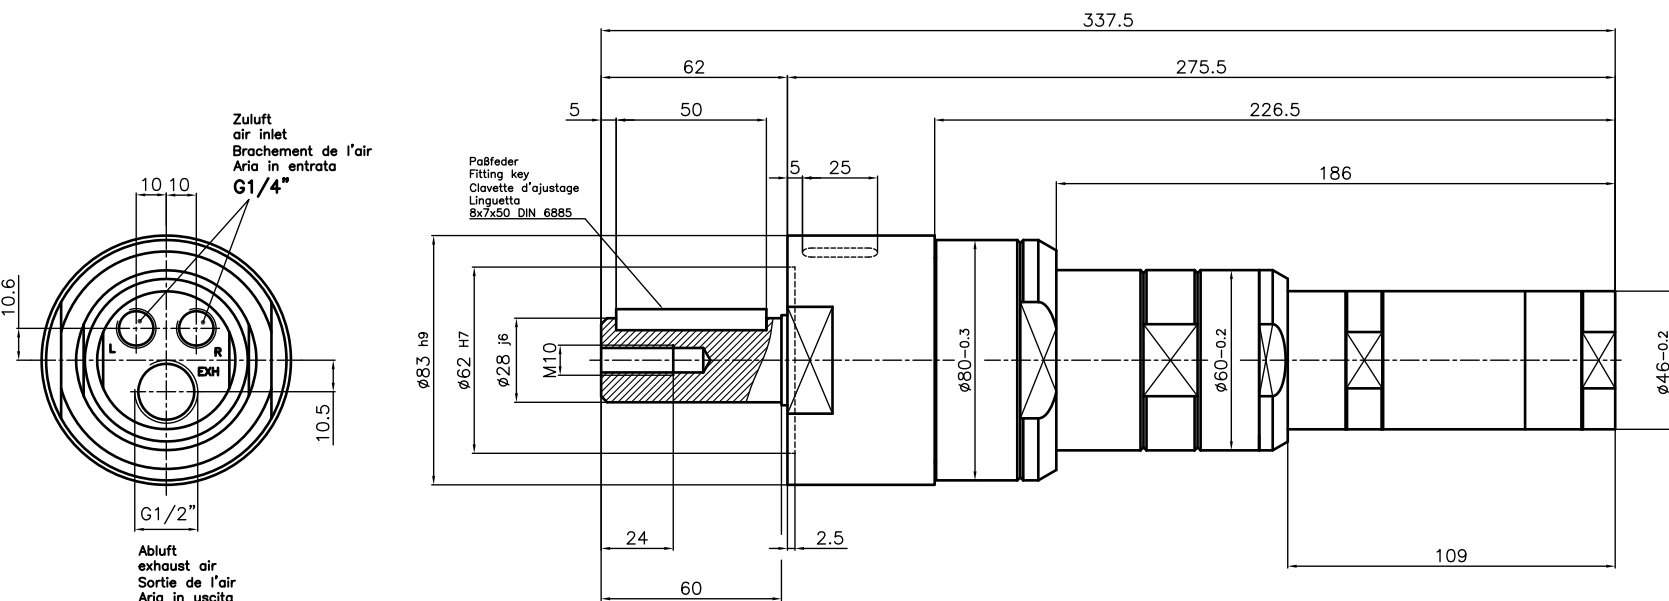

MUD 62 - 120 60025655	MUD 62 - 70 60025675	MUD 62 - 50 60025455	Fr : 3000 N Fa : 4500 N
Lastdrehzahl : 120 1/min	70 1/min	50 1/min	
Lastdrehmoment : 47 Nm	81 Nm	114 Nm	
Anfahrmoment : 71 Nm	122 Nm	171 Nm	

MUD 62 - 28 60025695	MUD 62 - 20 60025475	Fr : 3600 N Fa : 5500 N
Lastdrehzahl : 28 1/min	20 1/min	
Lastdrehmoment : 197 Nm	277 Nm	
Anfahrmoment : 296 Nm	416 Nm