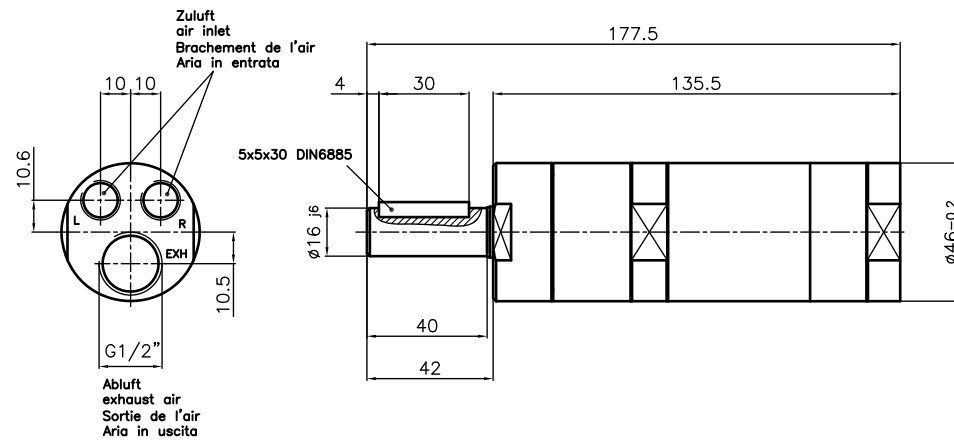

Lamellenmotor 0,62 kW

MUD 62 - 8600 60025395	MUD 62 - 2400 60025415	MUD 62 - 1890 60025615	MUD 62 - 1000 60025535	Fr : 1400 N Fa : 2500 N
Lastdrehzahl : 8600 1/min	2400 1/min	1890 1/min	1000 1/min	
Lastdrehmoment : 0,7 Nm	2,4 Nm	3,1 Nm	5,9 Nm	
Anfahrmoment : 1,0 Nm	3,7 Nm	4,6 Nm	8,8 Nm	