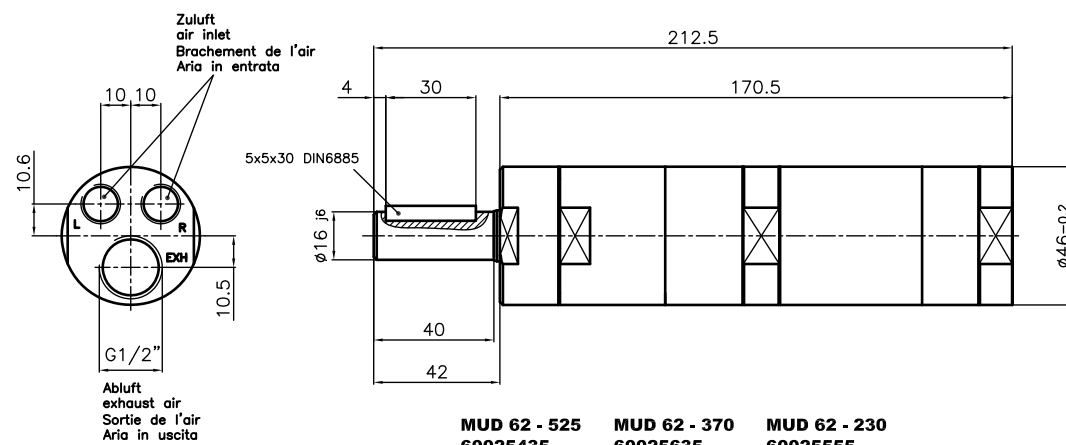

Lamellenmotor 0,62 kW

MUD 62 - 8600 60025395	MUD 62 - 2400 60025415	MUD 62 - 1890 60025615	MUD 62 - 1000 60025535	Fr : 1400 N Fa : 2500 N
Lastdrehzahl : 8600 1/min	2400 1/min	1890 1/min	1000 1/min	
Lastdrehmoment : 0,7 Nm	2,4 Nm	3,1 Nm	5,9 Nm	
Anfahrmoment : 1,0 Nm	3,7 Nm	4,6 Nm	8,8 Nm	