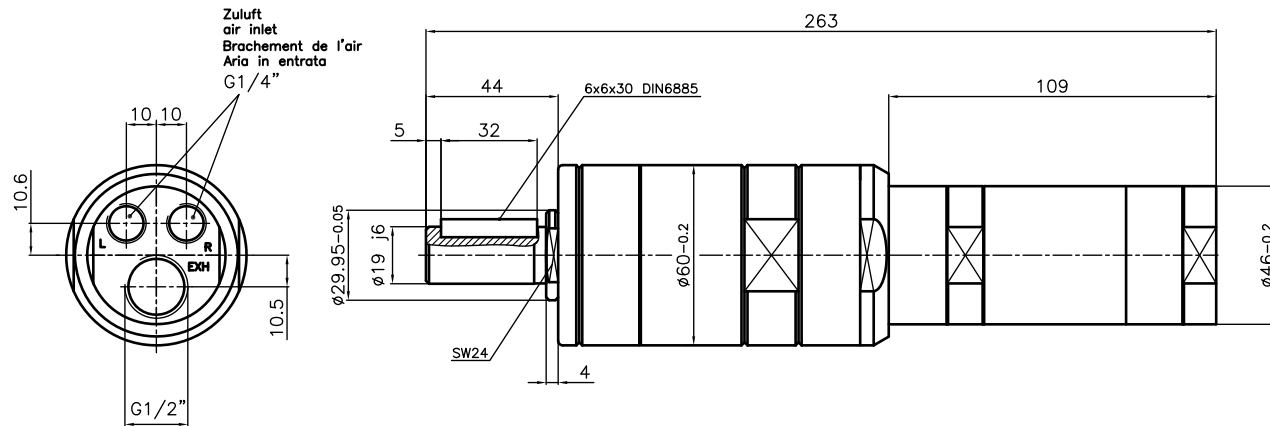

MUD 62 - 525 60025435	MUD 62 - 370 60025635	MUD 62 - 230 60025555	Fr : 1400 N Fa : 2500 N
Lastdrehzahl : 525 1/min	370 1/min	230 1/min	
Lastdrehmoment : 11 Nm	15,7 Nm	25 Nm	
Anfahrmoment : 16 Nm	23,0 Nm	37 Nm	